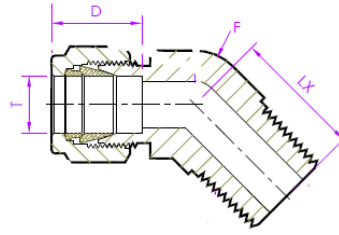

**45° ELBOWS
MALE**

NPT

TUBE OD	NPT SIZE	BASIC ORDERING NUMBER	ALL DIMENSIONS IN MM		
			A	B	C
4	1/4	CEI-04M-ME-4N-F	22.10	22.10	12.50
6	1/8	CEI-06M-ME-2N-F	22.10	22.10	15.0
	1/4	CEI-06M-ME-4N-F			
	3/8	CEI-06M-ME-6N-F			
	1/2	CEI-06M-ME-8N-F			
8	1/8	CEI-08M-ME-2N-F	22.30	22.30	15.0
	1/4	CEI-08M-ME-4N-F			
	3/8	CEI-08M-ME-6N-F			
	1/2	CEI-08M-ME-8N-F			
10	1/4	CEI-10M-ME-4N-F	25.80	25.80	20.0
	3/8	CEI-10M-ME-6N-F			
	1/2	CEI-10M-ME-6N-F			
12	1/4	CEI-12M-ME-4N-F	25.50	25.50	20.0
	3/8	CEI-12M-ME-6N-F			
	1/2	CEI-12M-ME-8N-F			
16	1/2	CEI-16M-ME-8N-F	30.50	30.50	27.0
18	1/2	CEI-18M-ME-8N-F	30.50	30.50	27.0
	3/4	CEI-18M-ME-8N-F	30.60	37.20	27.0