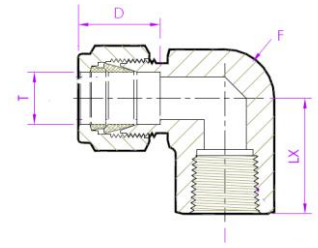

90° Elbows
Female

Fractional Tube x NPT (F)

TUBE OD	NPT SIZE	BASIC ORDERING NUMBER	ALL DIMENSIONS IN INCHES (Fractional)		
			D	LX	F
1/16	1/16	CEI-1 - FE - 1N - F	0.34	0.56	7/16
	1/8	CEI-1 - FE - 2N - F	0.34	0.75	9/16
1/8	1/8	CEI-2 - FE - 2N - F	0.50	0.75	9/16
	1/4	CEI-2 - FE - 4N - F	0.50	0.88	11/16
3/16	1/8	CEI-3 - FE - 2N - F	0.54	0.75	9/16
1/4	1/8	CEI-4 - FE - 2N - F	0.60	0.75	9/16
	1/4	CEI-4 - FE - 4N - F	0.60	0.88	11/16
	3/8	CEI-4 - FE - 6N - F	0.60	0.88	13/16
	1/2	CEI-4 - FE - 8N - F	0.60	1.12	9/16
5/16	1/8	CEI-5 - FE - 2N - F	0.64	0.75	9/16
	1/4	CEI-5 - FE - 4N - F	0.64	0.88	11/16
3/8	1/8	CEI-6 - FE - 2N - F	0.66	0.75	5/8
	1/4	CEI-6 - FE - 4N - F	0.66	0.88	11/16
	3/8	CEI-6 - FE - 6N - F	0.66	0.88	13/16
	1/2	CEI-6 - FE - 8N - F	0.66	1.12	1
1/2	1/4	CEI-8 - FE - 4N - F	0.90	0.88	13/16
	3/8	CEI-8 - FE - 6N - F	0.90	0.88	13/16
	1/2	CEI-8 - FE - 8N - F	0.90	1.12	1
5/8	3/8	CEI-10 - FE - 6N - F	0.96	0.88	15/16
	1/2	CEI-10 - FE - 8N - F	0.96	1.12	1.1/16
3/4	1/2	CEI-12 - FE - 8N - F	0.96	1.12	1.1/16
	3/4	CEI-12 - FE - 12N - F	0.96	1.25	1.3/8
7/8	3/4	CEI-14 - FE - 4N - F	1.02	1.25	1.3/8
1	3/4	CEI-16 - FE - 12N - F	1.23	1.25	1.3/8
	1	CEI-16 - FE - 16N - F	1.23	1.50	1.11/16

TUBE OD	NPT SIZE	BASIC ORDERING NUMBER	ALL DIMENSIONS IN MM		
			D	LX	F
6	1/8	CEI-6M - FE - 2N - F	15.30	19.0	14.0
	1/4	CEI-6M - FE - 4N - F	15.30	22.40	19.0
	1/2	CEI-6M - FE - 6N - F	15.30	28.40	27.0
8	1/8	CEI-8M - FE - 6N - F	16.20	19.10	16.0
	1/4	CEI-8M - FE - 8N - F	16.20	22.40	19.0
10	1/8	CEI-10M - FE - 2N - F	17.20	19.0	17.5
	1/4	CEI-10M - FE - 4N - F	17.20	22.40	19.0
	3/8	CEI-10M - FE - 6N - F	17.20	22.40	22.0
	1/2	CEI-10M - FE - 8N - F	17.20	28.50	27.0
12	1/4	CEI-12M - FE - 4N - F	22.80	22.40	22.20
	3/8	CEI-12M - FE - 6N - F	22.80	22.40	22.20
	1/2	CEI-12M - FE - 8N - F	22.80	28.40	27.0
16	3/8	CEI-16M - FE - 6N - F	24.40	23.60	25.0
	1/2	CEI-16M - FE - 8N - F	24.40	28.40	27.0