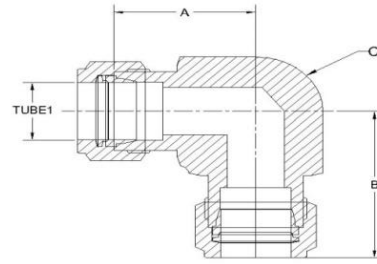

90° Elbows Unions

TUBE OD	BASIC ORDERING NUMBER	ALL DIMENSIONS IN MM <i>(Fractional)</i>		
		A	B	C
1/4	CEI-04-UE-F	22.0	22.0	15.0
3/8	CEI-06-UE-F	25.50	25.50	20.0
1/2	CEI-08-UE-F	25.50	25.50	20.0
5/8	CEI-10-UE-F	30.50	30.50	27.0
3/4	CEI-12-UE-F	30.60	30.60	27.0
1	CEI-16-UE-F	36.80	36.80	36.0

TUBE OD	BASIC ORDERING NUMBER	ALL DIMENSIONS IN MM		
		A	B	C
3	CEI-03M-UE-F	18.0	18.0	11.50
4	CEI-04M-UE-F	22.10	22.10	12.50
6	CEI-06M-UE-F	22.10	22.10	15.0
8	CEI-08M-UE-F	22.30	22.30	15.0
10	CEI-10M-UE-F	25.80	25.80	20.0
12	CEI-12M-UE-F	25.50	25.50	20.0
15	CEI-15M-UE-F	27.90	27.90	25.0
16	CEI-16M-UE-F	30.50	30.50	27.0
18	CEI-18M-UE-F	30.50	30.50	27.0
22	CEI-22M-UE-F	34.50	34.50	32.0
25	CEI-25M-UE-F	36.80	36.80	36.0
28	CEI-28M-UE-F	43.40	43.40	41.0