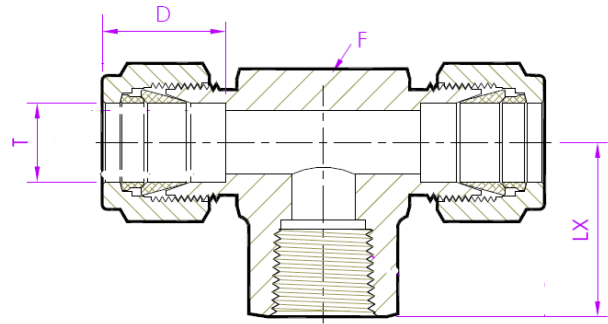

FEMALE BRANCH TEE

NPT

TUBE OD	NPT SIZE	BASIC ORDERING NUMBER	ALL DIMENSIONS IN INCHES (Fractional)		
			D	LX	F
1/8	1/8	CEI-02-FBT-02N-F	0.50	0.75	9/16
3/16	1/8	CEI-03-FBT-02N-F	0.54	0.75	9/16
1/4	1/8	CEI-04-FBT-02N-F	0.60	0.75	9/16
	1/4	CEI-04-FBT-04N-F	0.60	0.88	3/4
5/16	1/8	CEI-05-FBT-02N-F	0.64	0.75	5/8
3/8	1/4	CEI-06-FBT-04N-F	0.66	0.88	3/4
	3/8	CEI-08-FBT-06N-F	0.66	0.88	7/8
	1/2	CEI-08-FBT-08N-F	0.66	1.12	1.1/16
1/2	1/4	CEI-06-FBT-04N-F	0.90	0.88	7/8
	3/8	CEI-08-FBT-06N-F	0.90	0.88	7/8
	1/2	CEI-08-FBT-08N-F	0.90	1.12	1.1/16
5/8	1/2	CEI-10-FBT-08N-F	0.96	1.12	1.1/16
3/4	3/4	CEI-12-FBT-12N-F	0.96	1.25	1.1/4
7/8	3/4	CEI-14-FBT-12N-F	1.02	1.25	1.1/4
1	3/4	CEI-06-FBT-12N-F	1.23	1.25	1.1/4
	1	CEI-16-FBT-16N-F	1.23	1.50	1.11/16

TUBE OD	NPT SIZE	BASIC ORDERING NUMBER	ALL DIMENSIONS IN MM		
			D	LX	F
6	1/8	CEI-06M-FBT-02N-F	15.30	19.0	14.0
	1/4	CEI-06M-FBT-04N-F	15.30	22.4	19.0
8	1/8	CEI-08M-FBT-02N-F	16.20	19.0	16
	1/4	CEI-08M-FBT-04N-F	16.20	22.40	19
10	1/4	CEI-08M-FBT-04N-F	17.20	22.40	19
12	1/8	CEI-12M-FBT-04N-F	22.80	22.30	22.0
	1/4	CEI-12M-FBT-04N-F	22.80	22.40	22.0
	3/8	CEI-12M-FBT-06N-F	22.80	22.40	22.0
	1/2	CEI-12M-FBT-08N-F	22.80	28.50	27.0
16	1/2	CEI-16M-FBT-08N-	24.40	28.40	27.0