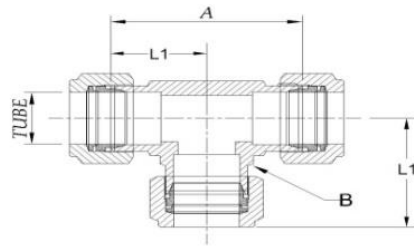

EQUALE TEE
TEE

TUBE OD	BASIC ORDERING NUMBER	ALL DIMENSIONS IN MM (Fractional)		
		A	B	L1
1/16	CEI-01-UT-F	35.0	12.50	17.50
1/8	CEI-02-UT-F	38.0	12.50	19.0
1/4	CEI-04-UT-F	40.0	12.50	20.0
3/8	CEI-06-UT-F	44.0	15.50	15.50
1/2	CEI-08-UT-F	51.0	20.0	25.50
3/4	CEI-12-UT-F	59.40	27.0	29.70
1	CEI-16-UT-F	73.60	36.0	36.80
TUBE OD	BASIC ORDERING NUMBER	ALL DIMENSIONS IN MM		
		A	B	L1
3	CEI-03M-UT-F	33.0	9.50	16.50
4	CEI-04M-UT-F	38.0	12.5	19.0
6	CEI-06M-UT-F	38.0	12.50	19.0
8	CEI-08M-UT-F	46.0	15.0	23.0
10	CEI-10M-UT-F	48.50	17.50	24.50
12	CEI-12M-UT-F	53.50	20.0	26.75
14	CEI-14M-UT-F	61.20	27.0	30.60
15	CEI-15M-UT-F	62.0	27.0	31.0
25	CEI-25M-UT-F	73.60	36.0	36.80
28	CEI-28M-UT-F	87.0	41.0	43.50