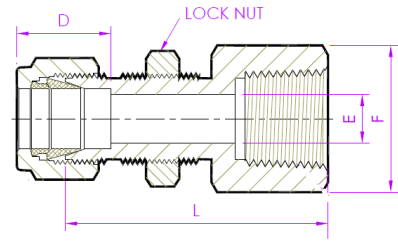

**Bulkhead
Female Connector**

Fractional Tube x NPT (F)

TUBE OD	NPT SIZE	BASIC ORDERING NUMBER	ALL DIMENSIONS IN MM (Fractional)		
			D	L	F
1/8	1/8	CEI-02-BFC-02N-F	0.50	1.50	9/16
3/16	1/8	CEI-03-BFC-02N-F	0.54	1.53	9/16
1/4	1/8	CEI-04-BFC-02N-F	0.60	1.56	9/16
	1/4	CEI-04-BFC-04N-F	0.60	1.75	3/4
5/16	1/8	CEI-05-BFC-02N-F	0.64	1.67	11/16
	1/2	CEI-05-BFC-08N-F	0.64	2.09	1.1/16
3/8	1/4	CEI-06-BFC-04N-F	0.66	1.88	3/4
1/2	3/8	CEI-08-BFC-06N-F	0.90	2.03	7/8
	1/2	CEI-08-BFC-08N-F	0.90	2.22	1.1/16
5/8	1/2	CEI-10-BFC-08N-F	0.96	2.64	1.1/4
3/4	3/4	CEI-12-BFC-12N-F	0.96	2.90	1.3/8
7/8	1	CEI-14-BFC-12N-F	1.02	3.18	1.3/8
1	1	CEI-16-BFC-16N-F	1.23	3.68	1.5/8

TUBE OD	NPT SIZE	BASIC ORDERING NUMBER	ALL DIMENSIONS IN MM		
			D	L	F
6	1/8	CEI-6M-BFC-02N-F	15.30	39.80	14.0
	1/4	CEI-6M-BFC-04N-F	15.30	44.40	19.0
8	1/8	CEI-8M-BFC-02N-F	16.20	42.10	16.0
10	1/4	CEI-10M-BFC-04N-F	17.0	47.60	19.0
12	1/4	CEI-12M-BFC-04N-F	22.80	50.80	22.0
	3/8	CEI-12M-BFC-06N-F	22.80	56.40	27.0