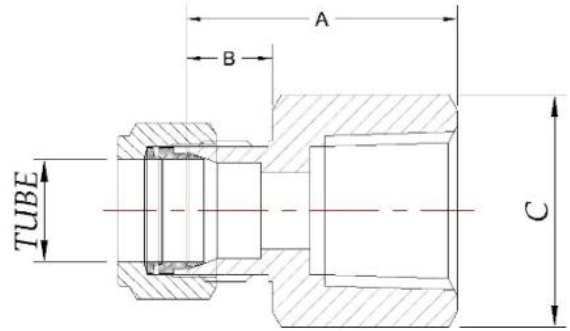

STRAIGHT FITTINGS

Female Connectors
NPT

TUBE OD	NPT SIZE	BASIC ORDERING NUMBER	ALL DIMENSIONS IN MM (Fractional)		
			A	B	C
1/16	1/8	CEI-01-FC-02N	21.0	8.0	14.0
1/8	1/8	CEI-02-FC-02N	24.30	10.30	16.0
	1/4	CEI-02-FC-04N	28.50	10.30	19.0
3/16	1/8	CEI-03-FC-01N	23.5	10.50	16.0
1/4	1/8	CEI-04-FC-02N	24.50	10.50	16.0
	1/4	CEI-04-FC-04N	28.70	10.50	19.0
	3/8	CEI-04-FC-06N	29.70	10.50	22.0
	1/2	CEI-04-FC-08N	35.0	10.50	27.0
5/16	1/8	CEI-05-FC-02N	24.80	11.80	14.0
3/8	1/8	CEI-06-FC-02N	25.8	11.80	16.0
	1/4	CEI-06-FC-04N	30.0	11.80	19.0
	3/8	CEI-06-FC-06N	31.0	11.80	22.0
	1/2	CEI-06-FC-08N	36.30	11.80	27.0
	3/4	CEI-06-FC-12N	37.30	11.80	32.0
1/2	1/4	CEI-08-FC-04N	30.90	12.0	22.0
	3/8	CEI-08-FC-06N	32.0	12.0	22.0
	1/2	CEI-08-FC-08N	37.50	12.0	27.0
	3/4	CEI-08-FC-12N	37.50	12.0	32.0
5/8	3/8	CEI-10-FC-06N	31.70	12.50	24.0
	1/2	CEI-10-FC-08N	36.50	12.50	27.0
	3/4	CEI-10-FC-12N	38.0	12.50	32.0
3/4	1/2	CEI-12-FC-08N	36.50	12.50	27.0
	3/4	CEI-12-FC-12N	38.0	12.50	27.0
1	1	CEI-16-FC-12N	40.50	14.0	35.0

TUBE OD	NPT SIZE	BASIC ORDERING NUMBER	ALL DIMENSIONS IN MM		
			A	B	C
3	1/8	CEI-3M-FC-01N	23.50	10.80	14.0
	1/4	CEI-3M-FC-02N	29.0	10.80	19.0
4	1/8	CEI-4M-FC-02N	23.80	10.80	14.0
6	1/8	CEI-6M-FC-02N	24.50	10.80	14.0
	1/4	CEI-6M-FC-04N	29.0	10.80	19.0
	3/8	CEI-6M-FC-06N	30.0	10.80	22.0
	1/2	CEI-6M-FC-08N	35.0	10.80	27.0
8	1/8	CEI-8M-FC-02N	25.40	12.40	14.0
	1/4	CEI-8M-FC-04N	30.60	12.40	19.0
	3/8	CEI-8M-FC-06N	31.60	12.40	22.0
	1/2	CEI-8M-FC-08N	36.90	12.40	27.0
10	1/4	CEI-10M-FC-04N	30.70	12.50	19.0
	3/8	CEI-10M-FC-06N	31.70	12.50	22.0
	1/2	CEI-10M-FC-08N	36.70	12.50	27.0
12	1/4	CEI-12M-FC-04N	30.70	12.50	22.0
	3/8	CEI-12M-FC-06N	32.50	12.50	22.0
	1/2	CEI-12M-FC-08N	38.0	12.50	27.0
16	3/8	CEI-16M-FC-06N	32.50	12.50	27.0