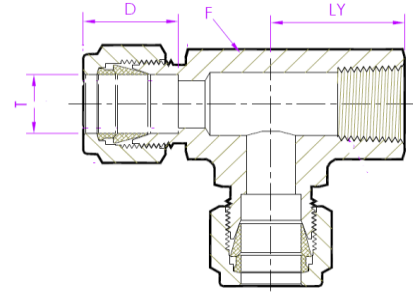

FEAMLE RUN TEE

NPT

TUBE OD	NPT SIZE	BASIC ORDERING NUMBER	ALL DIMENSIONS IN INCHES (Fractional)			TUBE OD	NPT SIZE	BASIC ORDERING NUMBER	ALL DIMENSIONS IN MM		
			D	LY	F				D	LY	F
1/8	1/8	CEI-02-FRT-02N-F	0.50	0.75	9/16	6	1/8	CEI-04M-FBT-02N-F	15.30	19.0	14.0
3/16	1/8	CEI-03-FRT-02N-F	0.54	0.75	9/16	6	1/4	CEI-04M-FBT-04N-F	15.30	22.40	19.0
1/4	1/8	CEI-04-FRT-02N-F	0.60	0.75	9/16	8	1/8	CEI-04M-FBT-02N-F	16.20	19.0	16.0
	1/4	CEI-04-FRT-04N-F	0.60	0.88	3/4		1/4	CEI-04M-FBT-04N-F	16.20	22.40	19.0
5/16	1/8	CEI-05-FRT-02N-F	0.64	0.75	5/8	10	1/4	CEI-04M-FBT-04N-F	17.20	22.40	19.0
3/8	1/4	CEI-06-FRT-04N-F	0.66	0.88	3/4	12	1/4	CEI-12M-FBT-04N-F	22.80	22.40	22.0
1/2	1/4	CEI-08-FRT-04N-F	0.90	1.13	7/8		3/8	CEI-12M-FBT-06N-F	22.80	22.40	22.0
	3/8	CEI-08-FRT-06N-F	0.90	0.88	7/8		1/2	CEI-12M-FBT-08N-F	22.80	28.50	27.0
5/8	1/2	CEI-10-FRT-08N-F	0.96	1.13	1.1/4	16	1/2	CEI-16M-FBT-08N-	24.40	28.40	27.0
	3/4	CEI-12-FRT-12N-F	0.96	1.25	1.1/4						
7/8	1/2	CEI-14-FRT-08N-F	1.02	1.25	1.1/4						
	3/4	CEI-14-FRT-12N-F	1.02	1.25	1.1/4						
1	3/4	CEI-06-FRT-12N-F	1.23	1.25	1.3/8						
	1	CEI-16-FRT-16N-F	1.23	1.50	1.11/16						