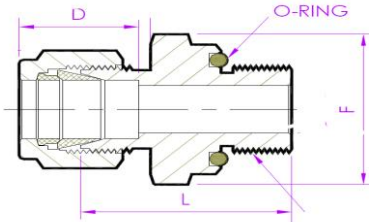

### Fractional Tube x O-seal SAE/MS Straight (M)

TUBE OD	SAE/MS Male Pipe	BASIC ORDERING NUMBER	ALL DIMENSIONS IN INCHES (Fractional)		
			L	D	F
1/8	5/16x24	CEI-2-MC-5OSM-F	1.03	0.50	9/16
3/16	3/8x24	CEI-2-MC-7OSM-F	1.09	0.54	5/8
1/4	7/16x20	CEI-4-MC-7OSM-F	1.22	0.60	3/4
5/16	1/2x20	CEI-5-MC-8OSM-F	1.37	0.64	7/8
3/8	9/16x18	CEI-6-MC-9OSM-F	1.38	0.66	15/16
1/2	3/4x16	CEI-8-MC-12OSM-F	1.41	0.90	1.1/8
5/8	7/8x14	CEI-10-MC-14OSM-F	1.50	0.96	1.3/8
3/4	1.1/16x12	CEI-12-MC-17OSM-F	1.66	0.96	1.1/2
7/8	1.1/16x12	CEI-14-MC-17-OSM-F	1.66	1.02	1.1/2
1	1.5/16x12	CEI-16-MC-21-OSM-F	1.81	1.23	1.3/4