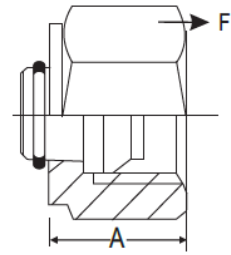

**PLUG**

TUBE OD	BASIC ORDERING NUMBER	ALL DIMENSIONS IN INCHES (Fractional)	
		A	F
1/8	CEI-2-PL	0.47	7/16
1/4	CEI-4-PL	0.50	9/16
3/8	CEI-6-PL	0.56	11/16
1/2	CEI-8-PL	0.69	7/8
5/8	CEI-10-PL	0.69	1
3/4	CEI-12-PL	0.69	1 1/8
7/8	CEI-14-PL	0.69	1 1/4
1	CEI-16-PL	0.81	1 1/2

TUBE OD	BASIC ORDERING NUMBER	ALL DIMENSIONS IN MM MATRIC	
		A	F
6	CEI-6-PL	12.7	14
8	CEI-8-PL	13.5	16
10	CEI-10-PL	15.1	19
12	CEI-12-PL	17.4	22
16	CEI-16-PL	17.4	25
18	CEI-18-PL	17.4	30
20	CEI-20-PL	17.4	32
25	CEI-28-PL	20.6	38