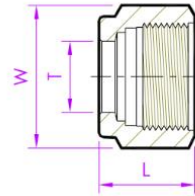

NUT

TUBE OD ØT	L	NUT HEX
Dimensions in inches		
1/16	0.31	5/16
1/8	0.47	7/16
3/16	0.47	1/2
1/4	0.50	9/16
5/16	0.3	5/8
3/8	0.56	11/16
1/2	0.69	7/8
5/8	0.69	1
3/4	0.69	1.1/8
7/8	0.69	1.1/4
1	0.81	1.1/2

TUBE OD ØT	L	NUT HEX
Dimensions in Millimetres		
2	11.9	11
3	11.9	11
4	11.9	11
6	12.7	14
8	13.5	16
10	15.1	19
12	17.4	22
14	17.4	25
16	17.4	30
18	17.4	32
20	17.4	32
25	20.6	38